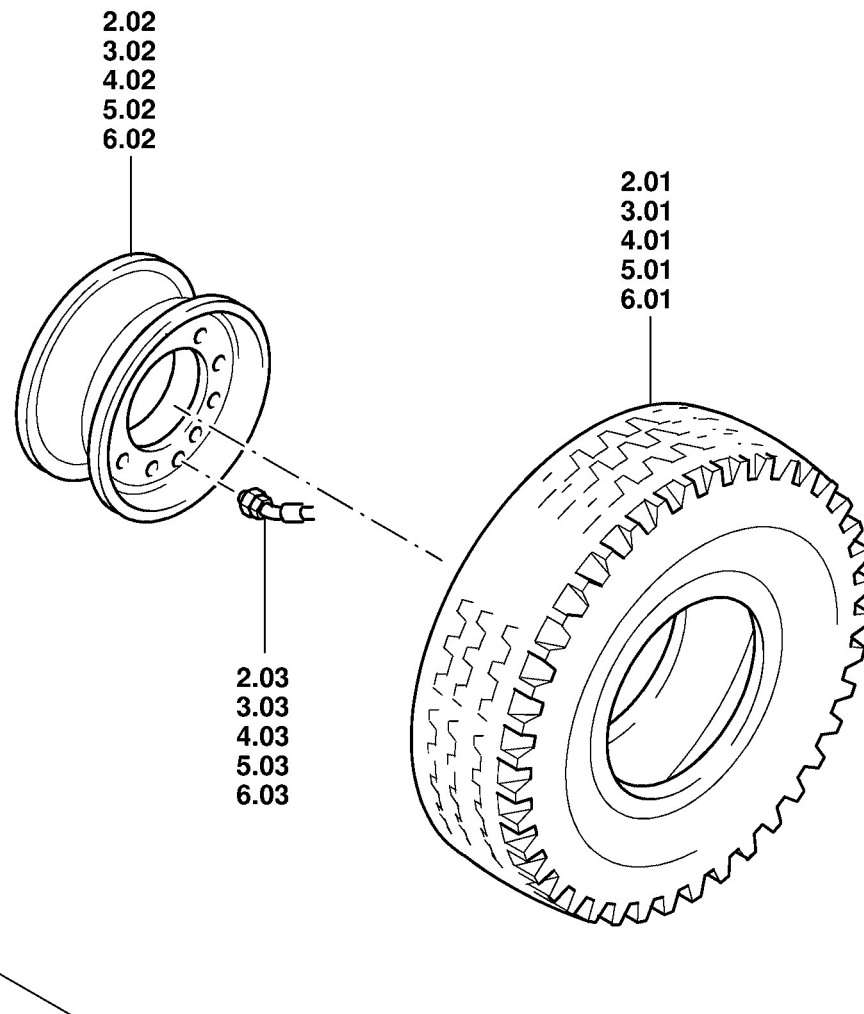

**GROVE**

RAEDER KOMPLETT (AUSWAHL)  
WHEELS COMPLETE (SELECTION)

BILDТАFЕL  
PICTORIAL DISPLAY

11.02

**3078604-ETL**

1/2

**GMK 5200**  
**BE 750**  
**G 000**

**GROVE**RAEDER KOMPLETT (AUSWAHL)  
WHEELS COMPLETE (SELECTION)BILDТАFЕL  
PICTORIAL DISPLAY

11.02

**3078604-ETL**

2/2

**GMK 5200  
BE 750  
G 000**7  
87.02  
8.027.01  
8.017.03  
8.03